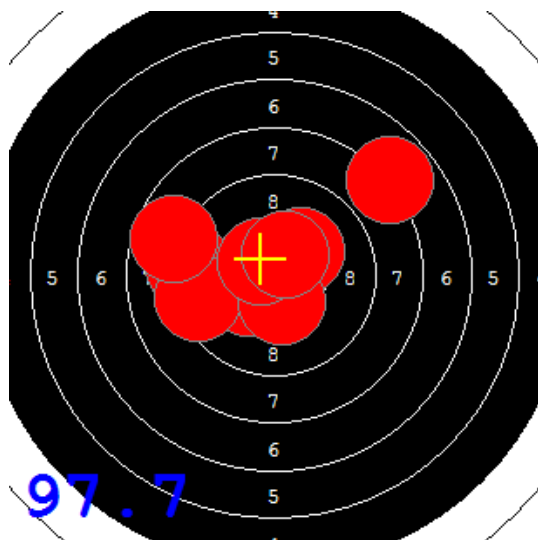

Disciplína: **StVzPi 40**

Datum: **12.02.2022**

Kategorie: **Mix**

SEZNAM

Pořadí	Příjmení a jméno	Rok nar.	Ev. číslo	Klub	1	2	3	4	Celkem	CT
1	KOSEK Jakub	1985	41499	0885-SSK ELÁN Olomouc	80	80	89	86	335	1
2	KONEČNÝ František	1960	40464	0733-SSK ČSS - Tovačov	80	79	80	84	323	1
3	MARČAN Vladimír	1956	27625	0885-SSK ELÁN Olomouc	78	81	77	87	323	0
4	KNICHAL Ondřej	2003	40794	0885-SSK ELÁN Olomouc	76	87	74	85	322	1
5	GRONSKÝ Roman	1950	19053	0885-SSK ELÁN Olomouc	76	76	73	77	302	0

81

82.6

85.7

81.4

94

85

91

91