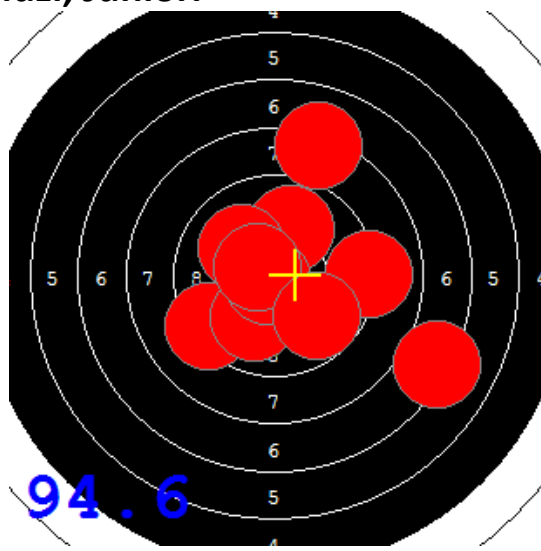

Disciplína: **StVzPi 40**

Datum: **12.02.2022**

Kategorie: **Mix**

SEZNAM

Pořadí	Příjmení a jméno	Rok nar.	Ev. číslo	Klub	1	2	3	4	Celkem	CT
1	KOSEK Jakub	1985	41499	0885-SSK ELÁN Olomouc	80	80	89	86	335	1
2	KONEČNÝ František	1960	40464	0733-SSK ČSS - Tovačov	80	79	80	84	323	1
3	MARČAN Vladimír	1956	27625	0885-SSK ELÁN Olomouc	78	81	77	87	323	0
4	KNICHAL Ondřej	2003	40794	0885-SSK ELÁN Olomouc	76	87	74	85	322	1
5	GRONSKÝ Roman	1950	19053	0885-SSK ELÁN Olomouc	76	76	73	77	302	0

81

82.6

85.7

81.4

94

85

91

91