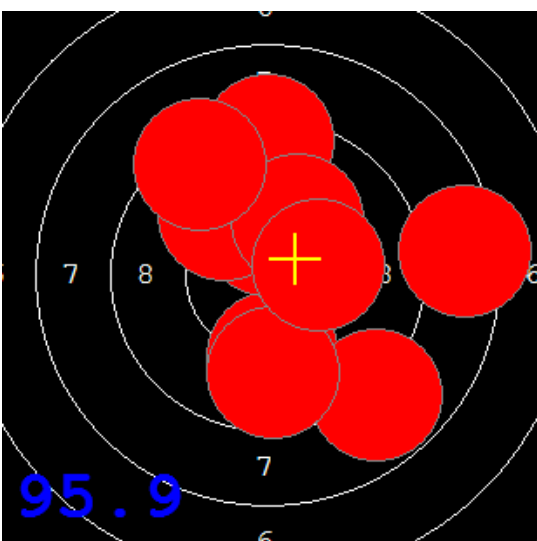

Disciplína: **StVzPi 40**

Datum: **12.02.2022**

Kategorie: **Mix**

SEZNAM

Pořadí	Příjmení a jméno	Rok nar.	Ev. číslo	Klub	1	2	3	4	Celkem	CT
1	KOSEK Jakub	1985	41499	0885-SSK ELÁN Olomouc	80	80	89	86	335	1
2	KONEČNÝ František	1960	40464	0733-SSK ČSS - Tovačov	80	79	80	84	323	1
3	MARČAN Vladimír	1956	27625	0885-SSK ELÁN Olomouc	78	81	77	87	323	0
4	KNICHAL Ondřej	2003	40794	0885-SSK ELÁN Olomouc	76	87	74	85	322	1
5	GRONSKÝ Roman	1950	19053	0885-SSK ELÁN Olomouc	76	76	73	77	302	0

81

82.6

85.7

81.4

94

85

91

91