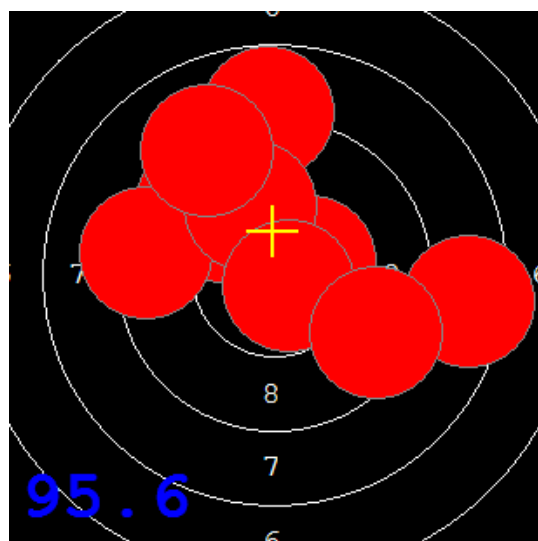

Disciplína: **StVzPi 40**

Datum: **12.02.2022**

Kategorie: **Mix**

SEZNAM

Pořadí	Příjmení a jméno	Rok nar.	Ev. číslo	Klub	1	2	3	4	Celkem	CT
1	KOSEK Jakub	1985	41499	0885-SSK ELÁN Olomouc	80	80	89	86	335	1
2	KONEČNÝ František	1960	40464	0733-SSK ČSS - Tovačov	80	79	80	84	323	1
3	MARČAN Vladimír	1956	27625	0885-SSK ELÁN Olomouc	78	81	77	87	323	0
4	KNICHAL Ondřej	2003	40794	0885-SSK ELÁN Olomouc	76	87	74	85	322	1
5	GRONSKÝ Roman	1950	19053	0885-SSK ELÁN Olomouc	76	76	73	77	302	0

81

82.6

85.7

81.4

94

85

91

91