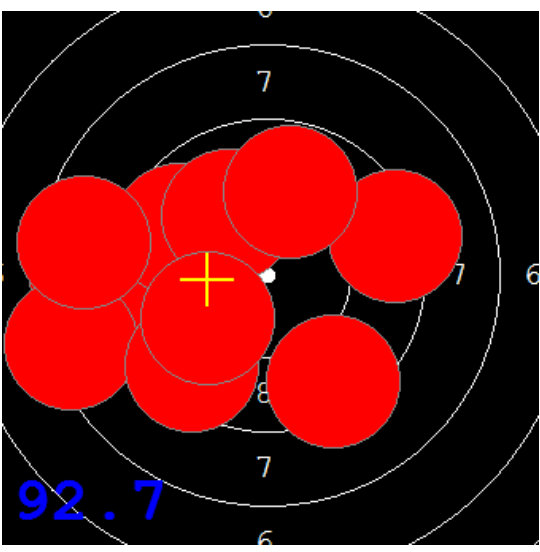

Disciplína: **StVzPi 40**

Datum: **12.02.2022**

Kategorie: **Mix**

SEZNAM

Pořadí	Příjmení a jméno	Rok nar.	Ev. číslo	Klub	1	2	3	4	Celkem	CT
1	KOSEK Jakub	1985	41499	0885-SSK ELÁN Olomouc	80	80	89	86	335	1
2	KONEČNÝ František	1960	40464	0733-SSK ČSS - Tovačov	80	79	80	84	323	1
3	MARČAN Vladimír	1956	27625	0885-SSK ELÁN Olomouc	78	81	77	87	323	0
4	KNICHAL Ondřej	2003	40794	0885-SSK ELÁN Olomouc	76	87	74	85	322	1
5	GRONSKÝ Roman	1950	19053	0885-SSK ELÁN Olomouc	76	76	73	77	302	0

81

82.6

85.7

81.4

94

85

91

91