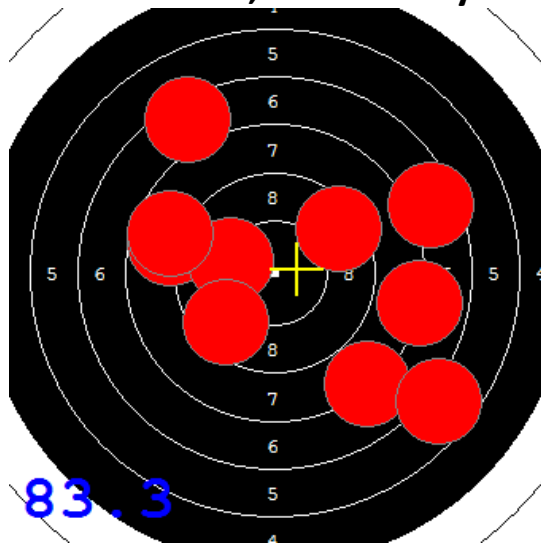

Disciplína: **StVzPi 40**

Datum: **12.02.2022**

Kategorie: **Mix**

SEZNAM

Pořadí	Příjmení a jméno	Rok nar.	Ev. číslo	Klub	1	2	3	4	Celkem	CT
1	KOSEK Jakub	1985	41499	0885-SSK ELÁN Olomouc	80	80	89	86	335	1
2	KONEČNÝ František	1960	40464	0733-SSK ČSS - Tovačov	80	79	80	84	323	1
3	MARČAN Vladimír	1956	27625	0885-SSK ELÁN Olomouc	78	81	77	87	323	0
4	KNICHAL Ondřej	2003	40794	0885-SSK ELÁN Olomouc	76	87	74	85	322	1
5	GRONSKÝ Roman	1950	19053	0885-SSK ELÁN Olomouc	76	76	73	77	302	0

81

82.6

85.7

81.4

94

85

91

91