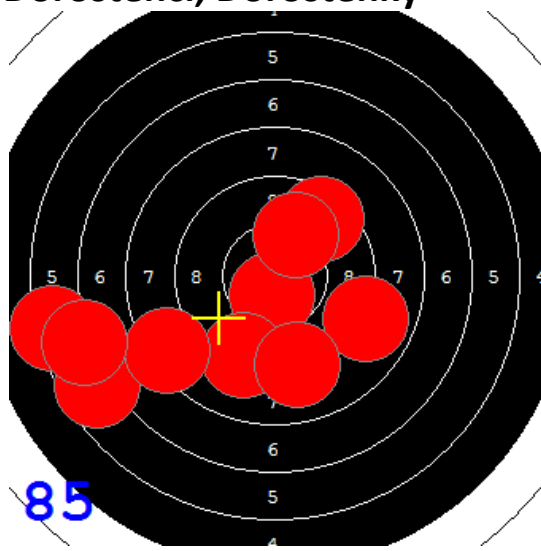

Disciplína: **StVzPi 40**

Datum: **12.02.2022**

Kategorie: **Mix**

SEZNAM

Pořadí	Příjmení a jméno	Rok nar.	Ev. číslo	Klub	1	2	3	4	Celkem	CT
1	KOSEK Jakub	1985	41499	0885-SSK ELÁN Olomouc	80	80	89	86	335	1
2	KONEČNÝ František	1960	40464	0733-SSK ČSS - Tovačov	80	79	80	84	323	1
3	MARČAN Vladimír	1956	27625	0885-SSK ELÁN Olomouc	78	81	77	87	323	0
4	KNICHAL Ondřej	2003	40794	0885-SSK ELÁN Olomouc	76	87	74	85	322	1
5	GRONSKÝ Roman	1950	19053	0885-SSK ELÁN Olomouc	76	76	73	77	302	0

81

82.6

85.7

81.4

94

85

91

91