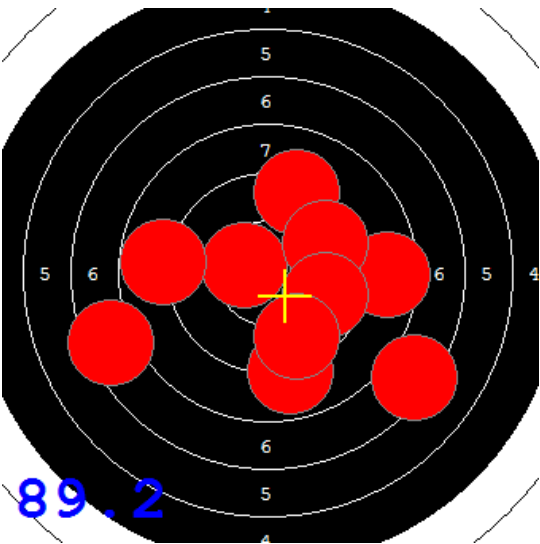

Disciplína: **StVzPi 40**

Datum: **12.02.2022**

Kategorie: **Mix**

SEZNAM

Pořadí	Příjmení a jméno	Rok nar.	Ev. číslo	Klub	1	2	3	4	Celkem	CT
1	KOSEK Jakub	1985	41499	0885-SSK ELÁN Olomouc	80	80	89	86	335	1
2	KONEČNÝ František	1960	40464	0733-SSK ČSS - Tovačov	80	79	80	84	323	1
3	MARČAN Vladimír	1956	27625	0885-SSK ELÁN Olomouc	78	81	77	87	323	0
4	KNICHAL Ondřej	2003	40794	0885-SSK ELÁN Olomouc	76	87	74	85	322	1
5	GRONSKÝ Roman	1950	19053	0885-SSK ELÁN Olomouc	76	76	73	77	302	0

81

82.6

85.7

81.4

94

85

91

91