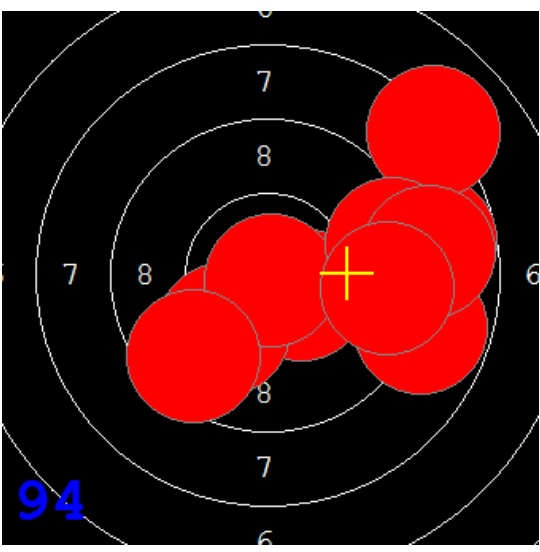

Disciplína: **StVzPi 40**

Datum: **12.02.2022**

Kategorie: **Mix**

SEZNAM

Pořadí	Příjmení a jméno	Rok nar.	Ev. číslo	Klub	1	2	3	4	Celkem	CT
1	KOSEK Jakub	1985	41499	0885-SSK ELÁN Olomouc	80	80	89	86	335	1
2	KONEČNÝ František	1960	40464	0733-SSK ČSS - Tovačov	80	79	80	84	323	1
3	MARČAN Vladimír	1956	27625	0885-SSK ELÁN Olomouc	78	81	77	87	323	0
4	KNICHAL Ondřej	2003	40794	0885-SSK ELÁN Olomouc	76	87	74	85	322	1
5	GRONSKÝ Roman	1950	19053	0885-SSK ELÁN Olomouc	76	76	73	77	302	0

81

82.6

85.7

81.4

94

85

91

91