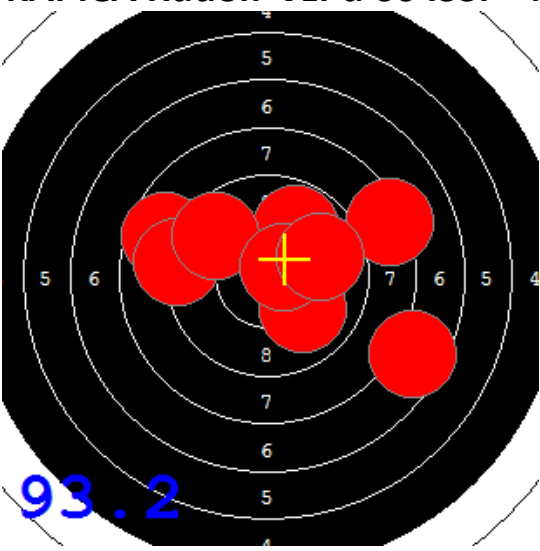

Disciplína: **StVzPi 40**

Datum: **12.02.2022**

Kategorie: **Mix**

SEZNAM

Pořadí	Příjmení a jméno	Rok nar.	Ev. číslo	Klub	1	2	3	4	Celkem	CT
1	KOSEK Jakub	1985	41499	0885-SSK ELÁN Olomouc	80	80	89	86	335	1
2	KONEČNÝ František	1960	40464	0733-SSK ČSS - Tovačov	80	79	80	84	323	1
3	MARČAN Vladimír	1956	27625	0885-SSK ELÁN Olomouc	78	81	77	87	323	0
4	KNICHAL Ondřej	2003	40794	0885-SSK ELÁN Olomouc	76	87	74	85	322	1
5	GRONSKÝ Roman	1950	19053	0885-SSK ELÁN Olomouc	76	76	73	77	302	0

81

82.6

85.7

81.4

94

85

91

91