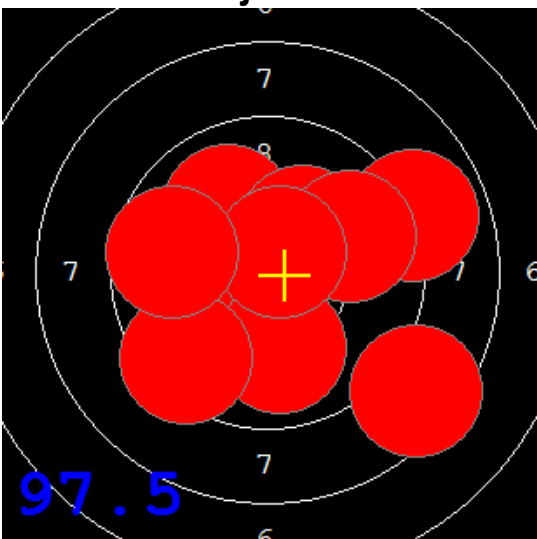

Disciplína: **StVzPi 40**

Datum: **12.02.2022**

Kategorie: **Mix**

SEZNAM

Pořadí	Příjmení a jméno	Rok nar.	Ev. číslo	Klub	1	2	3	4	Celkem	CT
1	KOSEK Jakub	1985	41499	0885-SSK ELÁN Olomouc	80	80	89	86	335	1
2	KONEČNÝ František	1960	40464	0733-SSK ČSS - Tovačov	80	79	80	84	323	1
3	MARČAN Vladimír	1956	27625	0885-SSK ELÁN Olomouc	78	81	77	87	323	0
4	KNICHAL Ondřej	2003	40794	0885-SSK ELÁN Olomouc	76	87	74	85	322	1
5	GRONSKÝ Roman	1950	19053	0885-SSK ELÁN Olomouc	76	76	73	77	302	0

81

82.6

85.7

81.4

94

85

91

91