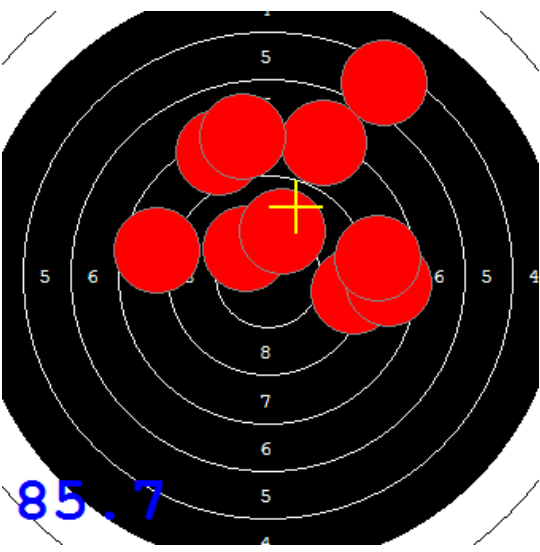

Disciplína: **StVzPi 40**

Datum: **12.02.2022**

Kategorie: **Mix**

SEZNAM

Pořadí	Příjmení a jméno	Rok nar.	Ev. číslo	Klub	1	2	3	4	Celkem	CT
1	KOSEK Jakub	1985	41499	0885-SSK ELÁN Olomouc	80	80	89	86	335	1
2	KONEČNÝ František	1960	40464	0733-SSK ČSS - Tovačov	80	79	80	84	323	1
3	MARČAN Vladimír	1956	27625	0885-SSK ELÁN Olomouc	78	81	77	87	323	0
4	KNICHAL Ondřej	2003	40794	0885-SSK ELÁN Olomouc	76	87	74	85	322	1
5	GRONSKÝ Roman	1950	19053	0885-SSK ELÁN Olomouc	76	76	73	77	302	0

81

82.6

85.7

81.4

94

85

91

91