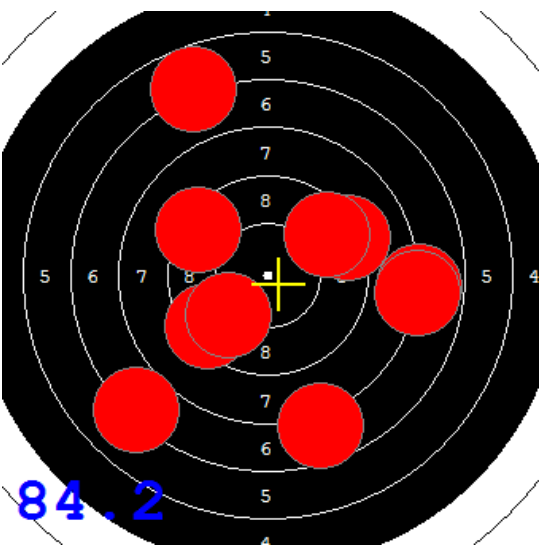

Disciplína: **StVzPi 40**

Datum: **12.02.2022**

Kategorie: **Mix**

SEZNAM

Pořadí	Příjmení a jméno	Rok nar.	Ev. číslo	Klub	1	2	3	4	Celkem	CT
1	KOSEK Jakub	1985	41499	0885-SSK ELÁN Olomouc	80	80	89	86	335	1
2	KONEČNÝ František	1960	40464	0733-SSK ČSS - Tovačov	80	79	80	84	323	1
3	MARČAN Vladimír	1956	27625	0885-SSK ELÁN Olomouc	78	81	77	87	323	0
4	KNICHAL Ondřej	2003	40794	0885-SSK ELÁN Olomouc	76	87	74	85	322	1
5	GRONSKÝ Roman	1950	19053	0885-SSK ELÁN Olomouc	76	76	73	77	302	0

81

82.6

85.7

81.4

94

85

91

91