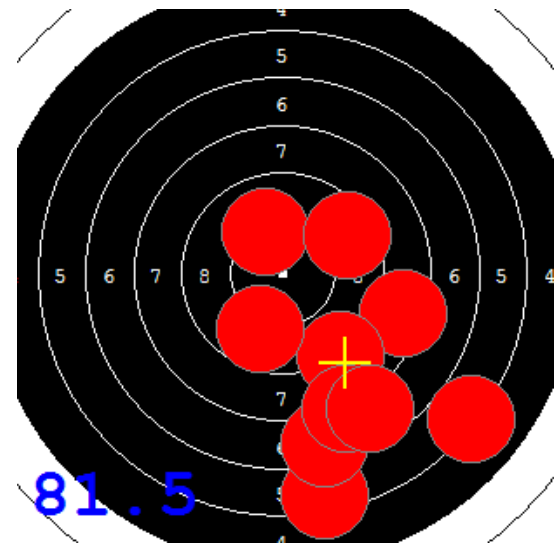

Disciplína: **StVzPi 40**

Datum: **12.02.2022**

Kategorie: **Mix**

SEZNAM

Pořadí	Příjmení a jméno	Rok nar.	Ev. číslo	Klub	1	2	3	4	Celkem	CT
1	KOSEK Jakub	1985	41499	0885-SSK ELÁN Olomouc	80	80	89	86	335	1
2	KONEČNÝ František	1960	40464	0733-SSK ČSS - Tovačov	80	79	80	84	323	1
3	MARČAN Vladimír	1956	27625	0885-SSK ELÁN Olomouc	78	81	77	87	323	0
4	KNICHAL Ondřej	2003	40794	0885-SSK ELÁN Olomouc	76	87	74	85	322	1
5	GRONSKÝ Roman	1950	19053	0885-SSK ELÁN Olomouc	76	76	73	77	302	0

81

82.6

85.7

81.4

94

85

91

91