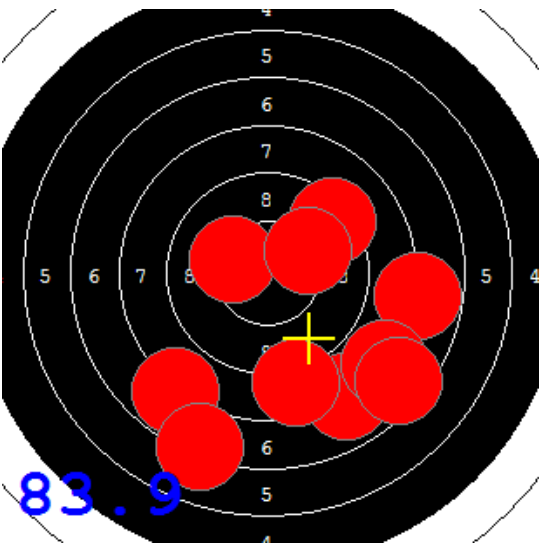

Disciplína: **StVzPi 40**

Datum: **12.02.2022**

Kategorie: **Mix**

SEZNAM

Pořadí	Příjmení a jméno	Rok nar.	Ev. číslo	Klub	1	2	3	4	Celkem	CT
1	KOSEK Jakub	1985	41499	0885-SSK ELÁN Olomouc	80	80	89	86	335	1
2	KONEČNÝ František	1960	40464	0733-SSK ČSS - Tovačov	80	79	80	84	323	1
3	MARČAN Vladimír	1956	27625	0885-SSK ELÁN Olomouc	78	81	77	87	323	0
4	KNICHAL Ondřej	2003	40794	0885-SSK ELÁN Olomouc	76	87	74	85	322	1
5	GRONSKÝ Roman	1950	19053	0885-SSK ELÁN Olomouc	76	76	73	77	302	0

81

82.6

85.7

81.4

94

85

91

91