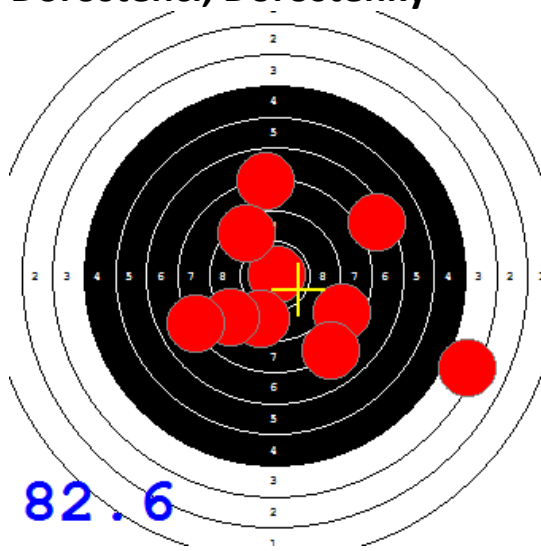

Disciplína: **StVzPi 40**

Datum: **12.02.2022**

Kategorie: **Mix**

SEZNAM

Pořadí	Příjmení a jméno	Rok nar.	Ev. číslo	Klub	1	2	3	4	Celkem	CT
1	KOSEK Jakub	1985	41499	0885-SSK ELÁN Olomouc	80	80	89	86	335	1
2	KONEČNÝ František	1960	40464	0733-SSK ČSS - Tovačov	80	79	80	84	323	1
3	MARČAN Vladimír	1956	27625	0885-SSK ELÁN Olomouc	78	81	77	87	323	0
4	KNICHAL Ondřej	2003	40794	0885-SSK ELÁN Olomouc	76	87	74	85	322	1
5	GRONSKÝ Roman	1950	19053	0885-SSK ELÁN Olomouc	76	76	73	77	302	0

81

82.6

85.7

81.4

94

85

91

91