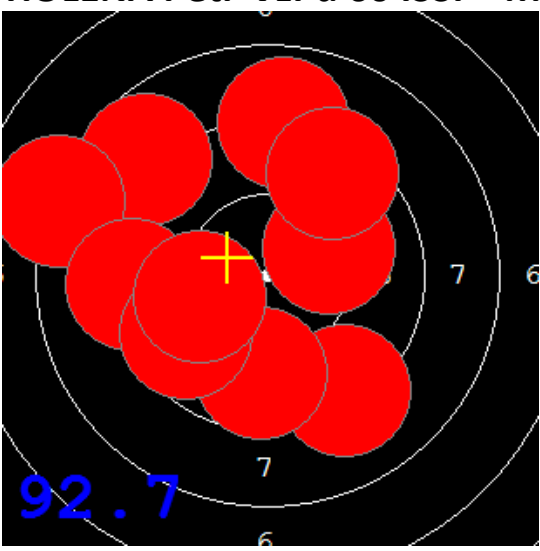

Disciplína: **StVzPi 40**

Datum: **12.02.2022**

Kategorie: **Mix**

SEZNAM

Pořadí	Příjmení a jméno	Rok nar.	Ev. číslo	Klub	1	2	3	4	Celkem	CT
1	KOSEK Jakub	1985	41499	0885-SSK ELÁN Olomouc	80	80	89	86	335	1
2	KONEČNÝ František	1960	40464	0733-SSK ČSS - Tovačov	80	79	80	84	323	1
3	MARČAN Vladimír	1956	27625	0885-SSK ELÁN Olomouc	78	81	77	87	323	0
4	KNICHAL Ondřej	2003	40794	0885-SSK ELÁN Olomouc	76	87	74	85	322	1
5	GRONSKÝ Roman	1950	19053	0885-SSK ELÁN Olomouc	76	76	73	77	302	0

81

82.6

85.7

81.4

94

85

91

91