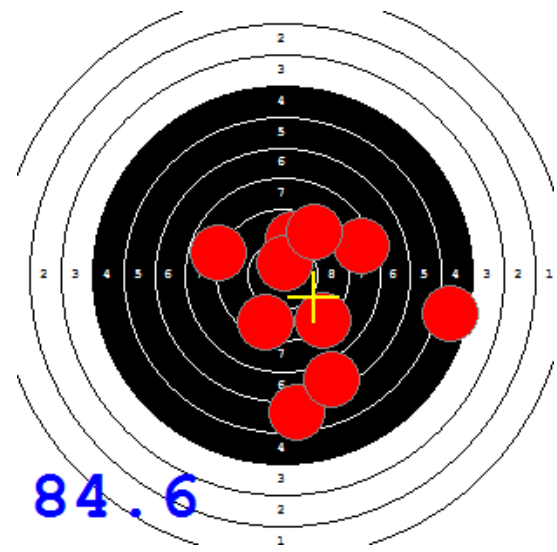

Disciplína: **StVzPi 40**

Datum: **12.02.2022**

Kategorie: **Mix**

SEZNAM

Pořadí	Příjmení a jméno	Rok nar.	Ev. číslo	Klub	1	2	3	4	Celkem	CT
1	KOSEK Jakub	1985	41499	0885-SSK ELÁN Olomouc	80	80	89	86	335	1
2	KONEČNÝ František	1960	40464	0733-SSK ČSS - Tovačov	80	79	80	84	323	1
3	MARČAN Vladimír	1956	27625	0885-SSK ELÁN Olomouc	78	81	77	87	323	0
4	KNICHAL Ondřej	2003	40794	0885-SSK ELÁN Olomouc	76	87	74	85	322	1
5	GRONSKÝ Roman	1950	19053	0885-SSK ELÁN Olomouc	76	76	73	77	302	0

81

82.6

85.7

81.4

94

85

91

91