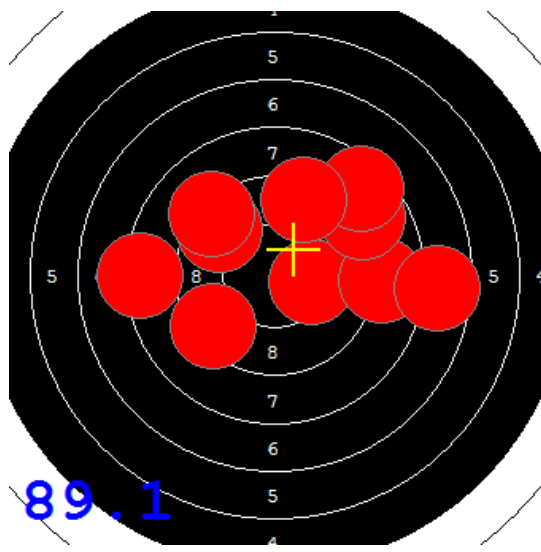

Disciplína: **StVzPi 40**

Datum: **12.02.2022**

Kategorie: **Mix**

SEZNAM

Pořadí	Příjmení a jméno	Rok nar.	Ev. číslo	Klub	1	2	3	4	Celkem	CT
1	KOSEK Jakub	1985	41499	0885-SSK ELÁN Olomouc	80	80	89	86	335	1
2	KONEČNÝ František	1960	40464	0733-SSK ČSS - Tovačov	80	79	80	84	323	1
3	MARČAN Vladimír	1956	27625	0885-SSK ELÁN Olomouc	78	81	77	87	323	0
4	KNICHAL Ondřej	2003	40794	0885-SSK ELÁN Olomouc	76	87	74	85	322	1
5	GRONSKÝ Roman	1950	19053	0885-SSK ELÁN Olomouc	76	76	73	77	302	0

81

82.6

85.7

81.4

94

85

91

91