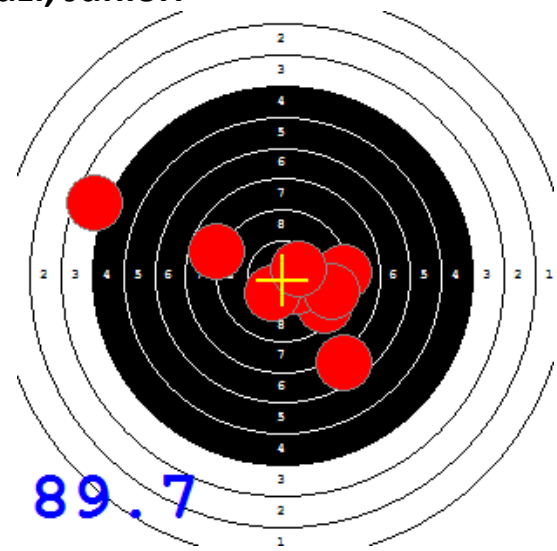

Disciplína: **StVzPi 40**

Datum: **12.02.2022**

Kategorie: **Mix**

SEZNAM

Pořadí	Příjmení a jméno	Rok nar.	Ev. číslo	Klub	1	2	3	4	Celkem	CT
1	KOSEK Jakub	1985	41499	0885-SSK ELÁN Olomouc	80	80	89	86	335	1
2	KONEČNÝ František	1960	40464	0733-SSK ČSS - Tovačov	80	79	80	84	323	1
3	MARČAN Vladimír	1956	27625	0885-SSK ELÁN Olomouc	78	81	77	87	323	0
4	KNICHAL Ondřej	2003	40794	0885-SSK ELÁN Olomouc	76	87	74	85	322	1
5	GRONSKÝ Roman	1950	19053	0885-SSK ELÁN Olomouc	76	76	73	77	302	0

81

82.6

85.7

81.4

94

85

91

91