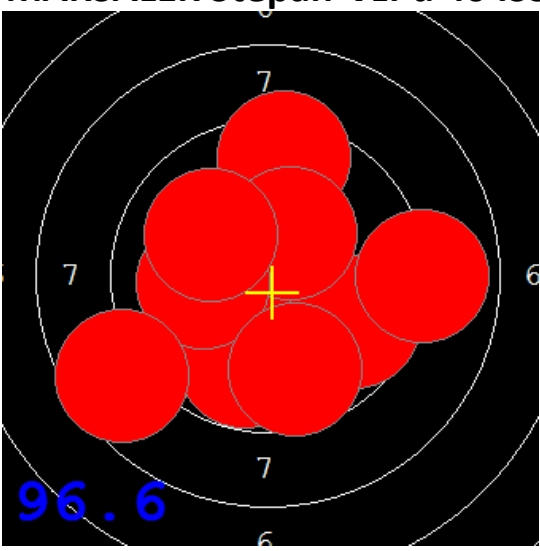

Disciplína: **StVzPi 40**

Datum: **12.02.2022**

Kategorie: **Mix**

SEZNAM

Pořadí	Příjmení a jméno	Rok nar.	Ev. číslo	Klub	1	2	3	4	Celkem	CT
1	KOSEK Jakub	1985	41499	0885-SSK ELÁN Olomouc	80	80	89	86	335	1
2	KONEČNÝ František	1960	40464	0733-SSK ČSS - Tovačov	80	79	80	84	323	1
3	MARČAN Vladimír	1956	27625	0885-SSK ELÁN Olomouc	78	81	77	87	323	0
4	KNICHAL Ondřej	2003	40794	0885-SSK ELÁN Olomouc	76	87	74	85	322	1
5	GRONSKÝ Roman	1950	19053	0885-SSK ELÁN Olomouc	76	76	73	77	302	0

81

82.6

85.7

81.4

94

85

91

91