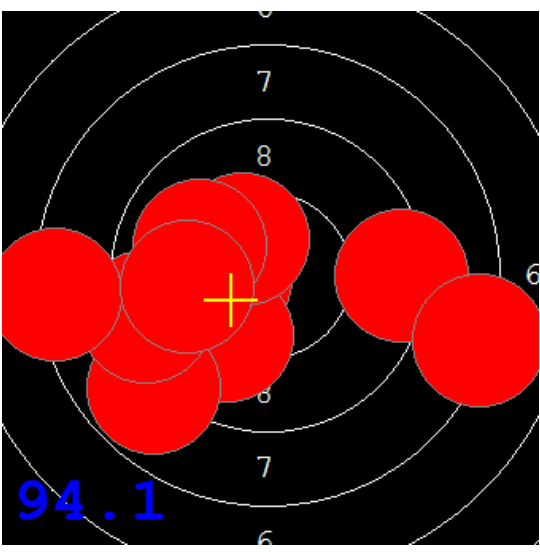

Disciplína: **StVzPi 40**

Datum: **12.02.2022**

Kategorie: **Mix**

SEZNAM

Pořadí	Příjmení a jméno	Rok nar.	Ev. číslo	Klub	1	2	3	4	Celkem	CT
1	KOSEK Jakub	1985	41499	0885-SSK ELÁN Olomouc	80	80	89	86	335	1
2	KONEČNÝ František	1960	40464	0733-SSK ČSS - Tovačov	80	79	80	84	323	1
3	MARČAN Vladimír	1956	27625	0885-SSK ELÁN Olomouc	78	81	77	87	323	0
4	KNICHAL Ondřej	2003	40794	0885-SSK ELÁN Olomouc	76	87	74	85	322	1
5	GRONSKÝ Roman	1950	19053	0885-SSK ELÁN Olomouc	76	76	73	77	302	0

81

82.6

85.7

81.4

94

85

91

91